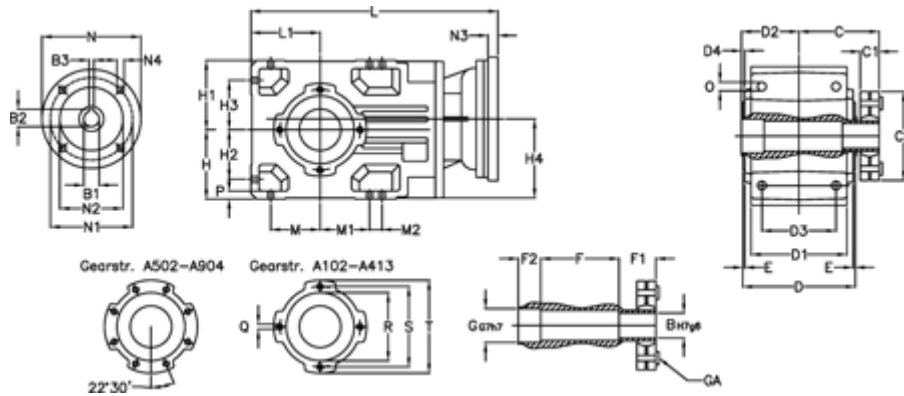

Article number: 296000500555230
 Description: Bevel helical gearbox
 A052US-5,5-P80B5

Measures

B = 25	D1 = 97	F2 = 34	L = 223.0	N3 = 7
B1 = 19	D2 = 52	G = 27	L1 = 58	N4 = 11,5
B2 = 20.8	D3 = 80	GA = 14,5 NM	M = 37.5	O = 9.0
B3 = 6	d4 = 2.0	H = 58	M1 = 37.5	P = 8
C = 91.5	Description = A052 US-xx P80 B5	H1 = 63	M2 = 9	Q = M8x14
C1 = -	E = 2.0	H2 = 37.5	N = 200	R = 68
C2 = 68.0	F = 63.5	H3 = 37.5	N1 = 165	S = 85
D = 99	F1 = 34.0	H4 = 80.5	N2 = 130	T = 101